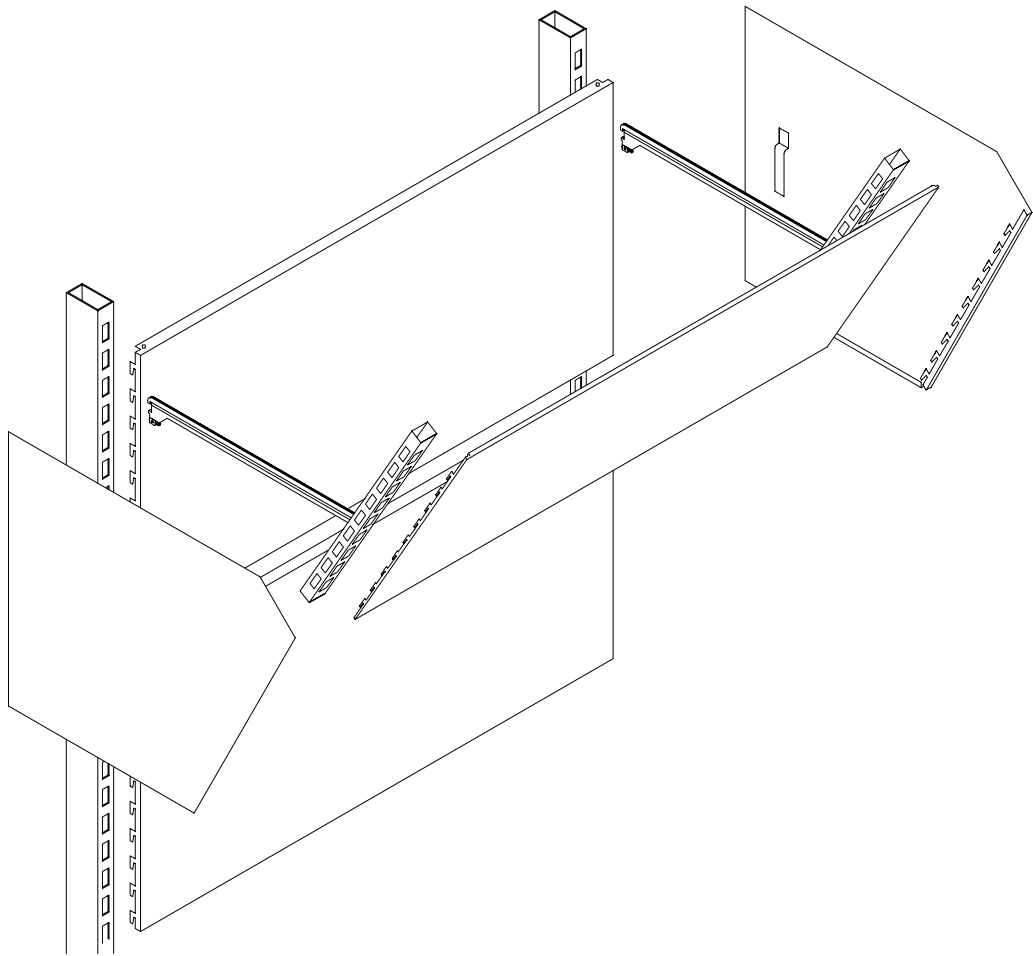

July 1999

ILLUSTRATION

Example of 30° Topline canopy

		Dim.	Item no.
	<p>Canopy bracket 30°</p>	<p>X x Z 38 x 45</p>	<p>63010</p>
	<p>Canopy end trim for 30° bracket</p>	<p>X x Z RH 55 x 45 LH 55 x 45</p>	<p>63031 63032</p>
	<p>Canopy fascia internal 30°</p>	<p>45°</p>	<p>63512</p>
	<p>Canopy fascia external 30°</p>	<p>90°</p>	<p>63514</p>