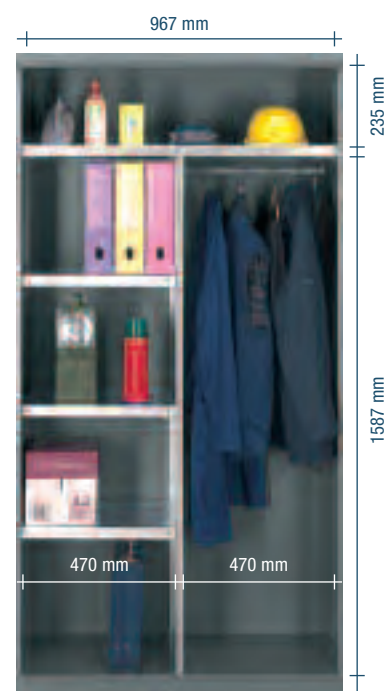

LARGHEZZA = 585 mm PROFONDITÀ = 402 mm

SERIE **PERFOM** GS501

■ Panche vedi pagina **A286**

■ **Combinazione dei colori di serie**

blu RAL 5012 +  
grigio RAL 7000  
F ..... 51

■ Armadio con 3 vani

■ Serratura con 3 punti di chiusura

■ 51

**COD. ART.****F AN 5010 01 51**

Armadio con serratura a cilindro

Dimensioni mm 585x402x1750 h

■ **COMPLEMENTI**

- Serratura di ricambio con 2 chiavi: **ART. R CSR 0025 00**
- Coppia aste di ricambio con accessori: **ART. R XAN 0002 99**

■ RAL 5012 +  
RAL 7000 F.....51

SERIE **PERFOM** GS110

■ 01 ■ 02 ■ 04 ■ 08

■ Armadio con piano superiore fisso, 3 piani laterali regolabili in altezza e parete divisorio fissa

■ 01  
■ 02  
■ 04  
■ 08

**COD. ART.****F AN 1101 01 01**

Armadio con serratura a cilindro

Dimensioni mm 1023x555x2000 h

RAL 7000 F. ....01

RAL 6011 F. ....02

RAL 5012 F. ....04

RAL 7035 F. ....08

**COMPLEMENTI ■**

- Serratura di ricambio con 2 chiavi: **ART. R CSR 0011 00**
- Coppia aste di ricambio con accessori: **ART. R XAC 0010 99**